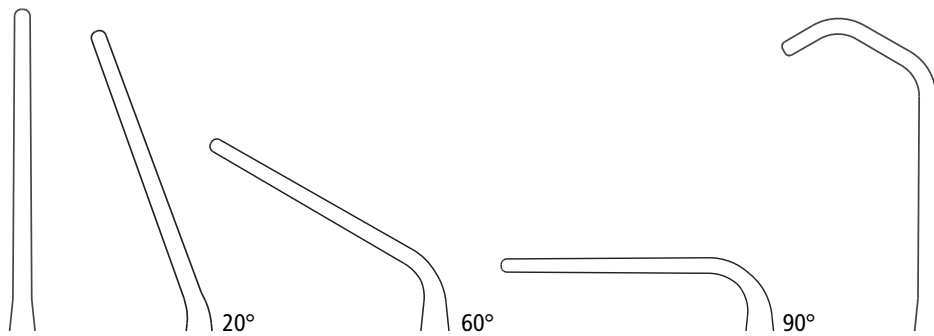

DEBAKEY PEDIATRIC CLAMP

RC 2301

A
handles
straight

B
handles
curved

C
handles
angled

DeBakey Pediatric Clamp

A **RC 2300**
148mm
C **RC 2301**
145mm
B **RC 2310**
145mm

B **RC 2311**
142mm