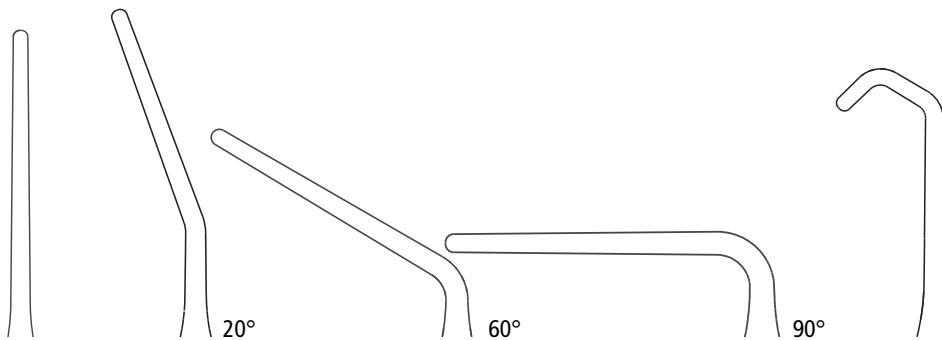

A **RC 2302**
136mm
C **RC 2314**
130mm
B **RC 2320**
150mm

A **RC 2303**
116mm

A **RC 2306**
137mm
C **RC 2312**
109mm
B **RC 2313**
140mm
B **RC 2315**
145mm

A **RC 2309**
147mm
B **RC 2304**
146mm

A **RC 2307**
147mm

A **RC 2308**
145mm

B **RC 2305**
140mm

DEBAKEY PEDIATRIC CLAMP

Clamps also available in titanium

A handles straight

B handles curved

C handles angled

RC 6454

DeBakey Pediatric Clamp

- A **RC 6440**
163mm
- C **RC 6450**
158mm
- A **RC 6441**
154mm

- C **RC 6451**
158mm

- A **RC 6442**
148mm
- C **RC 6454**
145mm

- A **RC 6443**
130mm

- B **RC 6445**
155mm
- B **RC 6455**
162mm
- B **RC 6453**
155mm
- C **RC 6452**
125mm